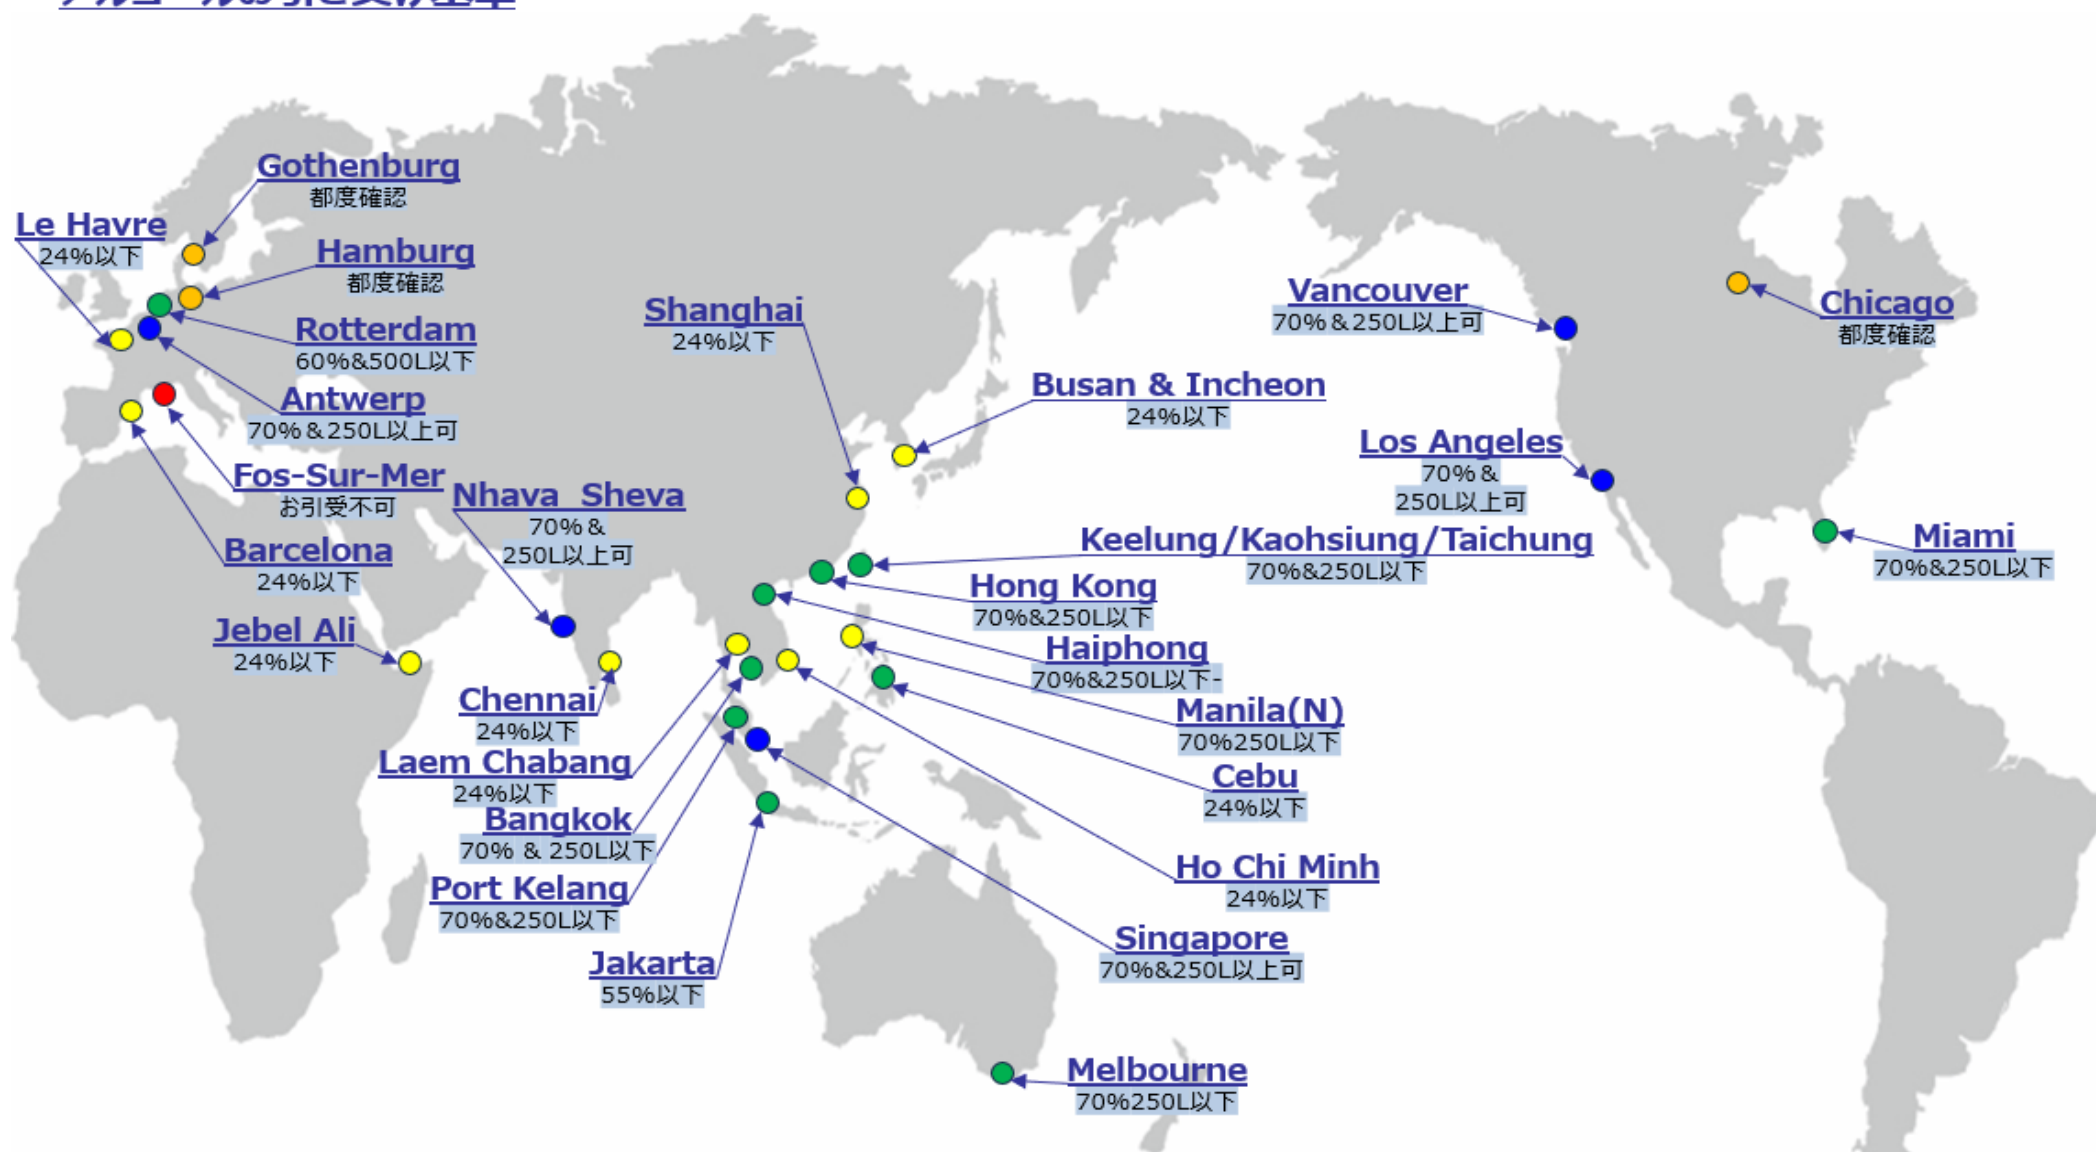

アルコールお引き受け基準

上記はダイレクトサービスの場合のお引き受け基準となります。
アルコール%・物量などによりお引き受け条件が異なる場合がございます。記載のあるお品物でも、お船積み前には必ず弊社までお問い合わせくださいますようお願い致します。
また、上記以上の%や記載のない仕向け地も、お引き受け可能な場合もございますのでお問い合わせください。