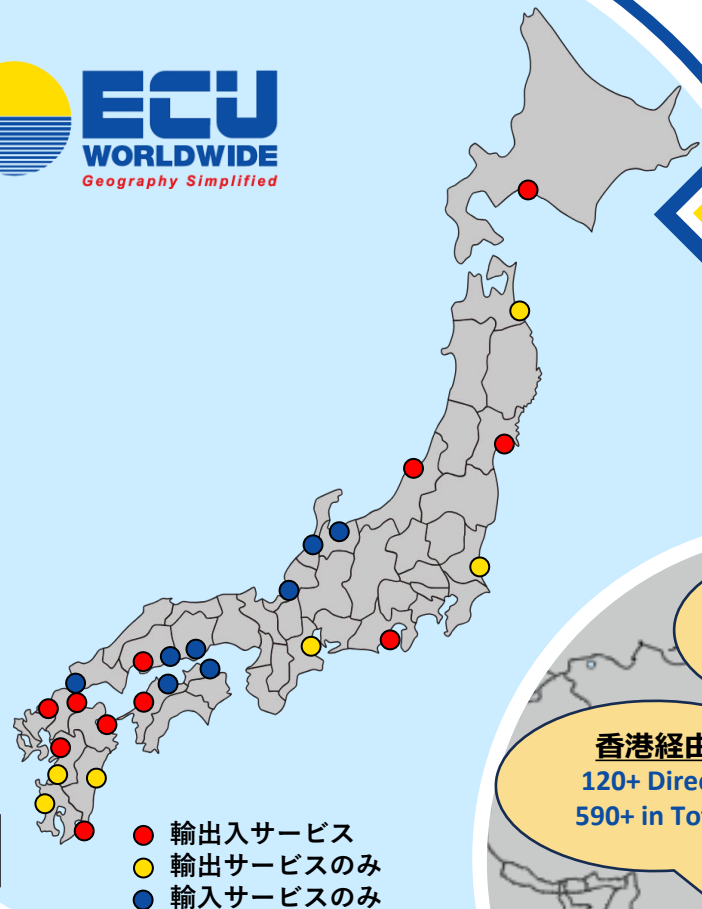

地方港サービスのご案内

19 Ports from Japan and 18 Ports to Japan

主要港発着サービスはもちろん、
地方港発着のサービスも充実。
地方港発着もイーキューワールドワイドへ
お任せください！

世界と地方港を結びます！

| 地方港一覧 | | |
|--------|-------|--------|
| ● 苫小牧 | ● 四日市 | ● 博多 |
| ● 八戸 | ● 水島 | ● 門司 |
| ● 仙台 | ● 広島 | ● 熊本 |
| ● 常陸那珂 | ● 福山 | ● 八代 |
| ● 新潟 | ● 下関 | ● 大分 |
| ● 富山 | ● 高松 | ● 細島 |
| ● 金沢 | ● 松山 | ● 志布志 |
| ● 敦賀 | ● 今治 | ● 薩摩川内 |
| ● 清水 | | ● 那覇 |