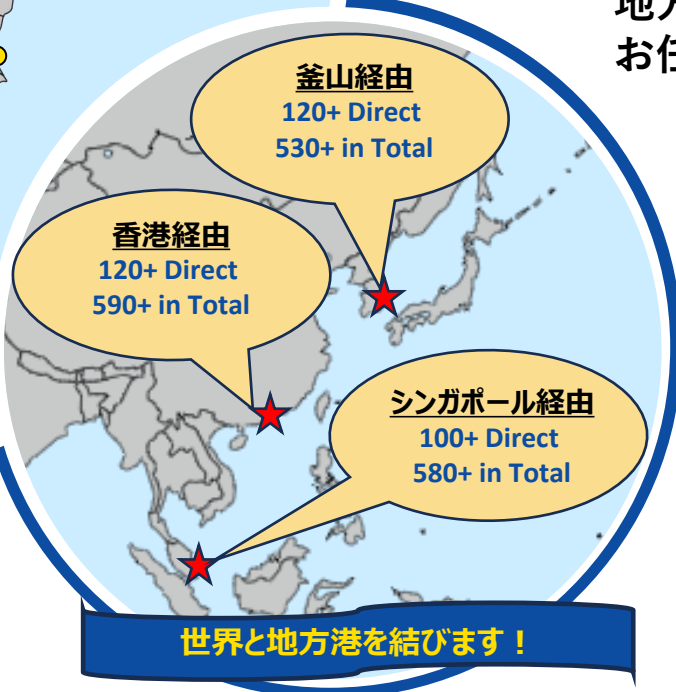

地方港サービスのご案内

19 Ports from Japan and 18 Ports to Japan

主要港発着サービスはもちろん、
地方港発着のサービスも充実。
地方港発着もイーキューワールドワイドへ
お任せください！

世界と地方港を結びます！

| 地方港一覧 | | |
|--------|-------|--------|
| ● 苫小牧 | ● 四日市 | ● 博多 |
| ● 八戸 | ● 水島 | ● 門司 |
| ● 仙台 | ● 広島 | ● 熊本 |
| ● 常陸那珂 | ● 福山 | ● 八代 |
| ● 新潟 | ● 下関 | ● 大分 |
| ● 富山 | ● 高松 | ● 細島 |
| ● 金沢 | ● 松山 | ● 志布志 |
| ● 敦賀 | ● 今治 | ● 薩摩川内 |
| ● 清水 | | ● 那覇 |